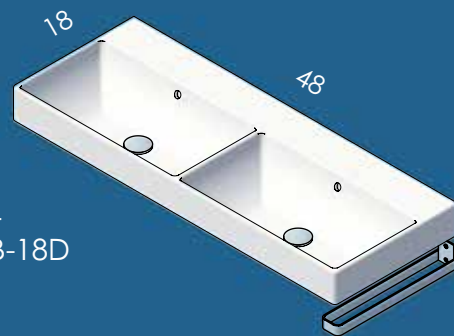

5234
+ATB-18D