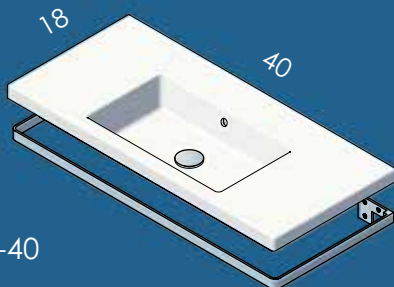

AQUAQUATTRO SINKS

5211
+ATB-24

5214
+ATB-18D

5212
+ATB-32

5215
+ATB-18D

5213
+ATB-40

5216
+ATB-18D

SINK AQUAQUATTRO 5212
TOWEL BAR AQUA ATB-32 in matte black
FAUCET ELEGANZA 1803L in matte black
MIRROR NAVI M07-41 with matte black frame
TRAP COVER RA098 in matte black