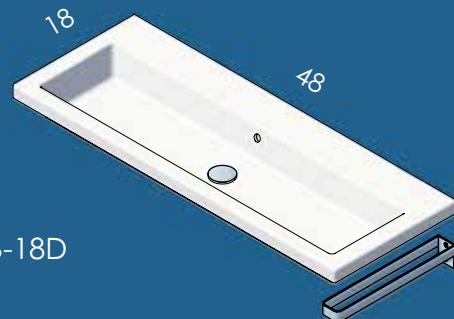

AQUAQUATTRO SINKS

5211
+ATB-24

5214
+ATB-18D

5212
+ATB-32

5215
+ATB-18D

5213
+ATB-40

5216
+ATB-18D

SINK AQUAQUATTRO 5212
TOWEL BAR AQUA ATB-32 in matte black
FAUCET ELEGANZA 1803L in matte black
MIRROR NAVI M07-41 with matte black frame
TRAP COVER RA098 in matte black