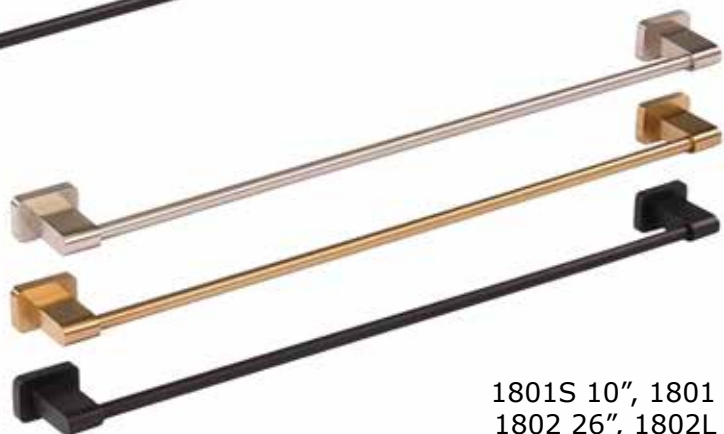

QUADRO

KUBISTA

FLASH

HOTELIERE

WATERBLADE

LINEA

ELEGANZA

1801S 10", 1801 20"
1802 26", 1802L 32"