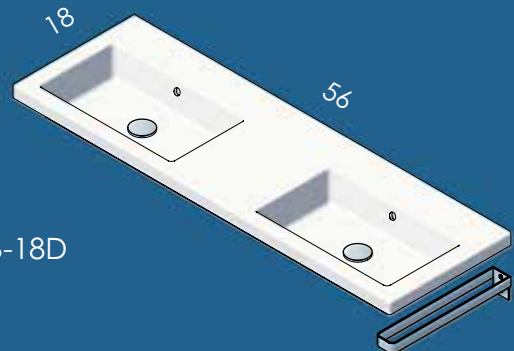

AQUAQUATTRO SINKS

5211
+ATB-24

5214
+ATB-18D

5212
+ATB-32

5215
+ATB-18D

5213
+ATB-40

5216
+ATB-18D

SINK AQUAQUATTRO 5212
TOWEL BAR AQUA ATB-32 in matte black
FAUCET ELEGANZA 1803L in matte black
MIRROR NAVI M07-41 with matte black frame
TRAP COVER RA098 in matte black