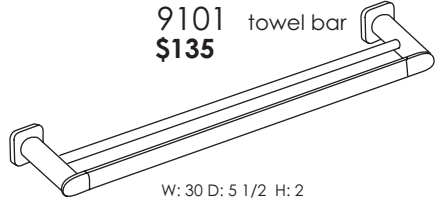

W: 23 5/8 D: 3 H: 2

9101 towel bar
$135