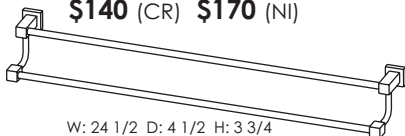

D: 2 5/8 H: 1 3/8

4901 18" towel bar
$115 (CR) **$140** (NI)

4902 24" towel bar
$130 (CR) **$155** (NI)

4902L 32" towel bar
$140 (CR) **$170** (NI)