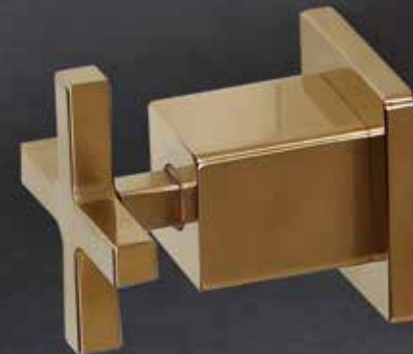

>> From left to right:
1844/1846
1844L/1846L
1844X/1846X